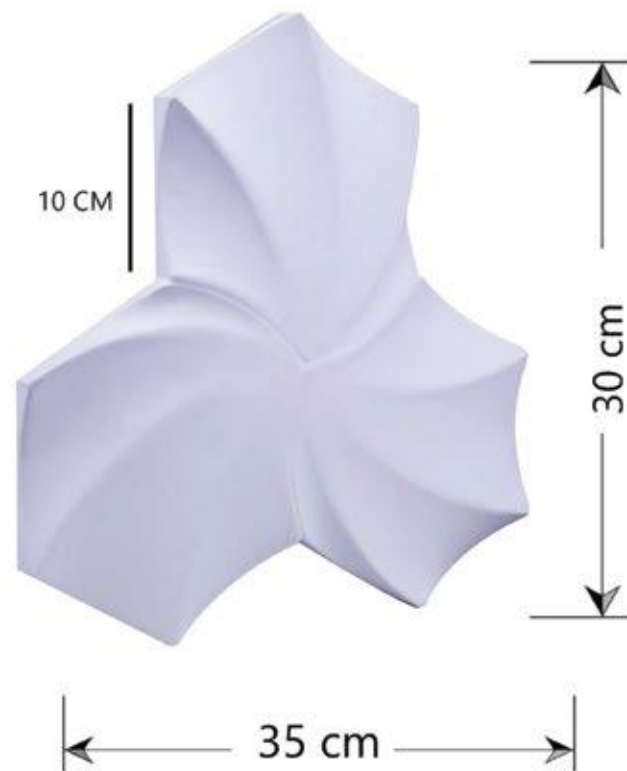

نام طرح: سپتتا

تعداد در مترمربع: ۱۲ عدد