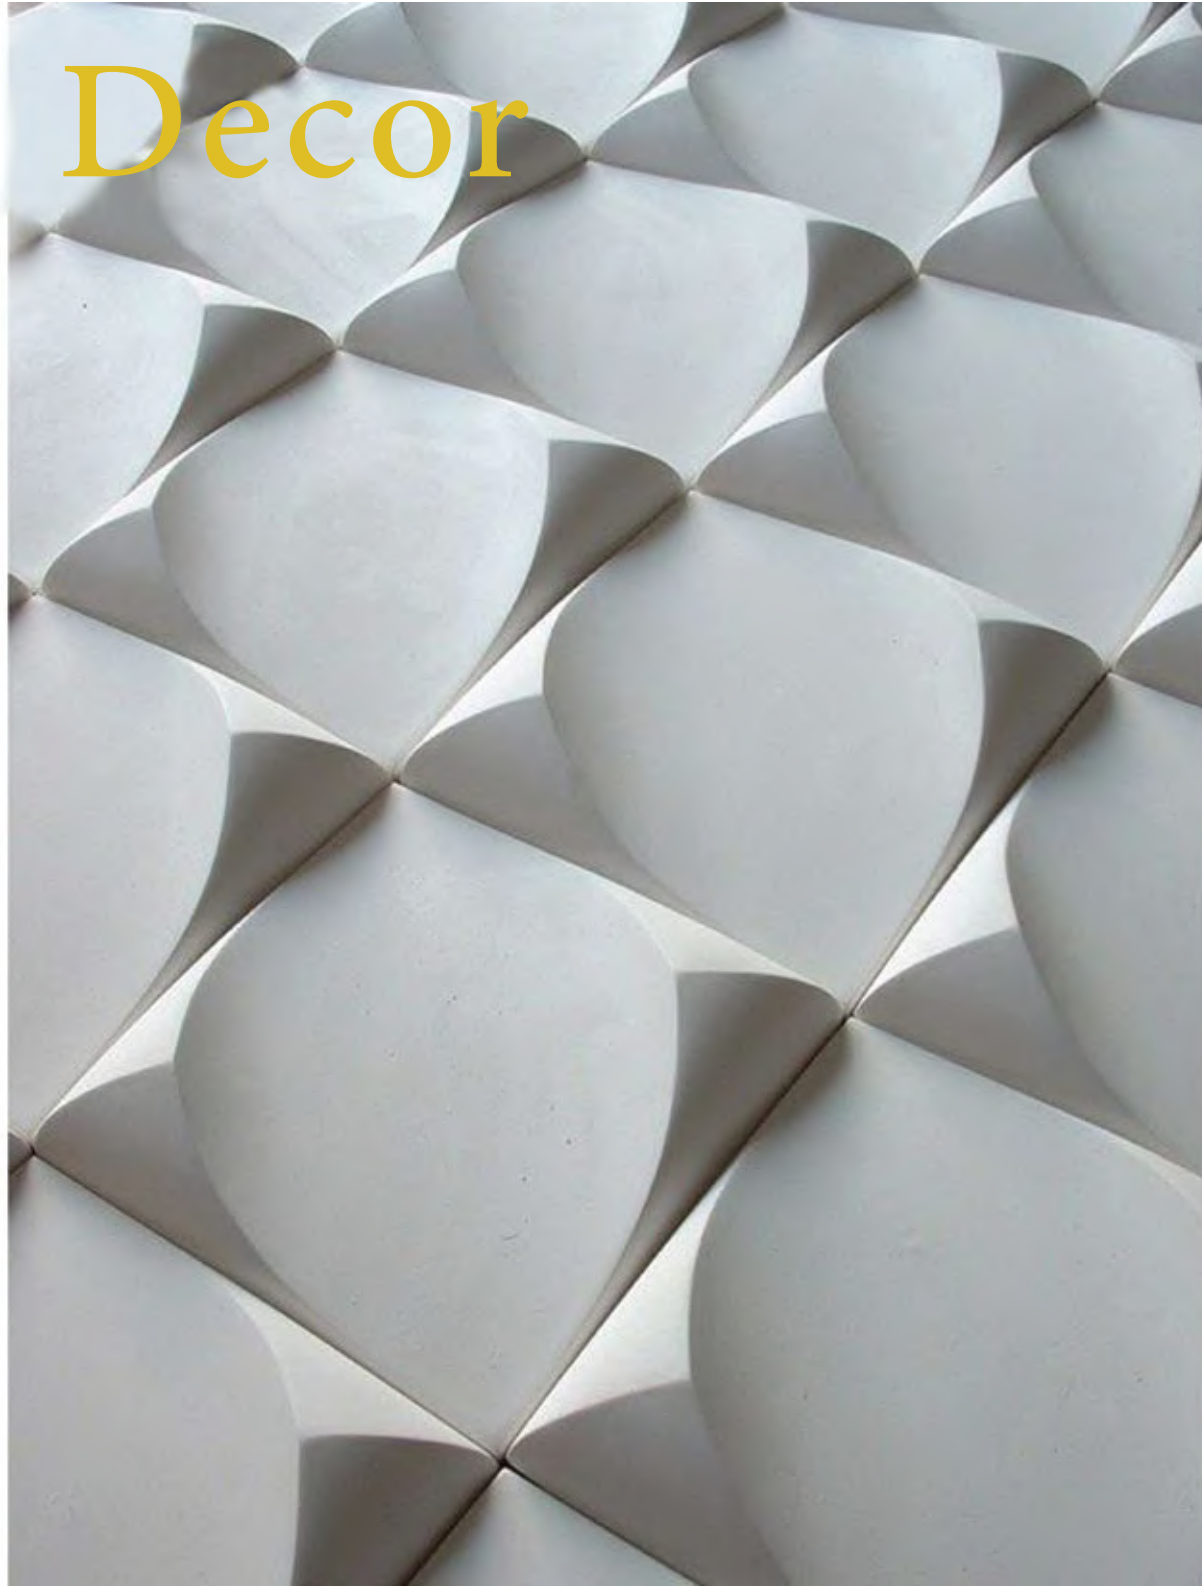

Borna Decor