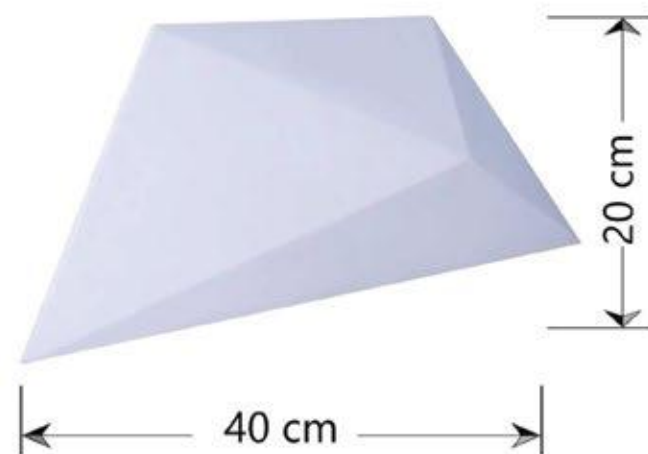

## نام طرح: هامون

تعداد در متر مربع: ۲۵ عدد

Borna Decor 14